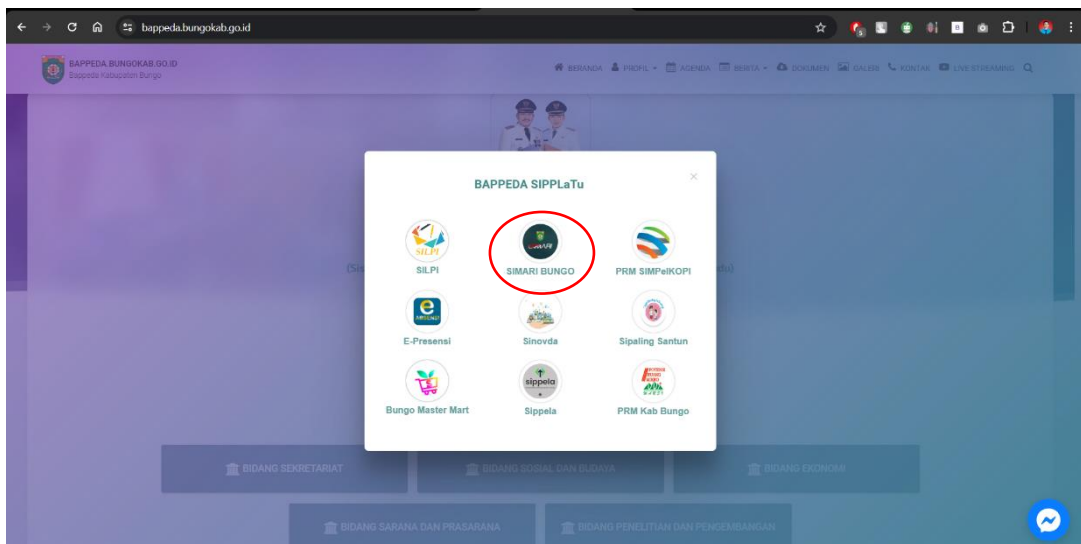

# PETUNJUK TEKNIS PENGGUNAAN APLIKASI SIMARI

1. Tampilan halaman <https://bappeda.bungokab.go.id/>

2. Kemudian pilih menu BAPPEDA SIPPLaTu, pilih menu yang sudah dilingkari

- Selanjutnya akan diarahkan ke halaman berikut, isi username dan password yang sudah diberikan.